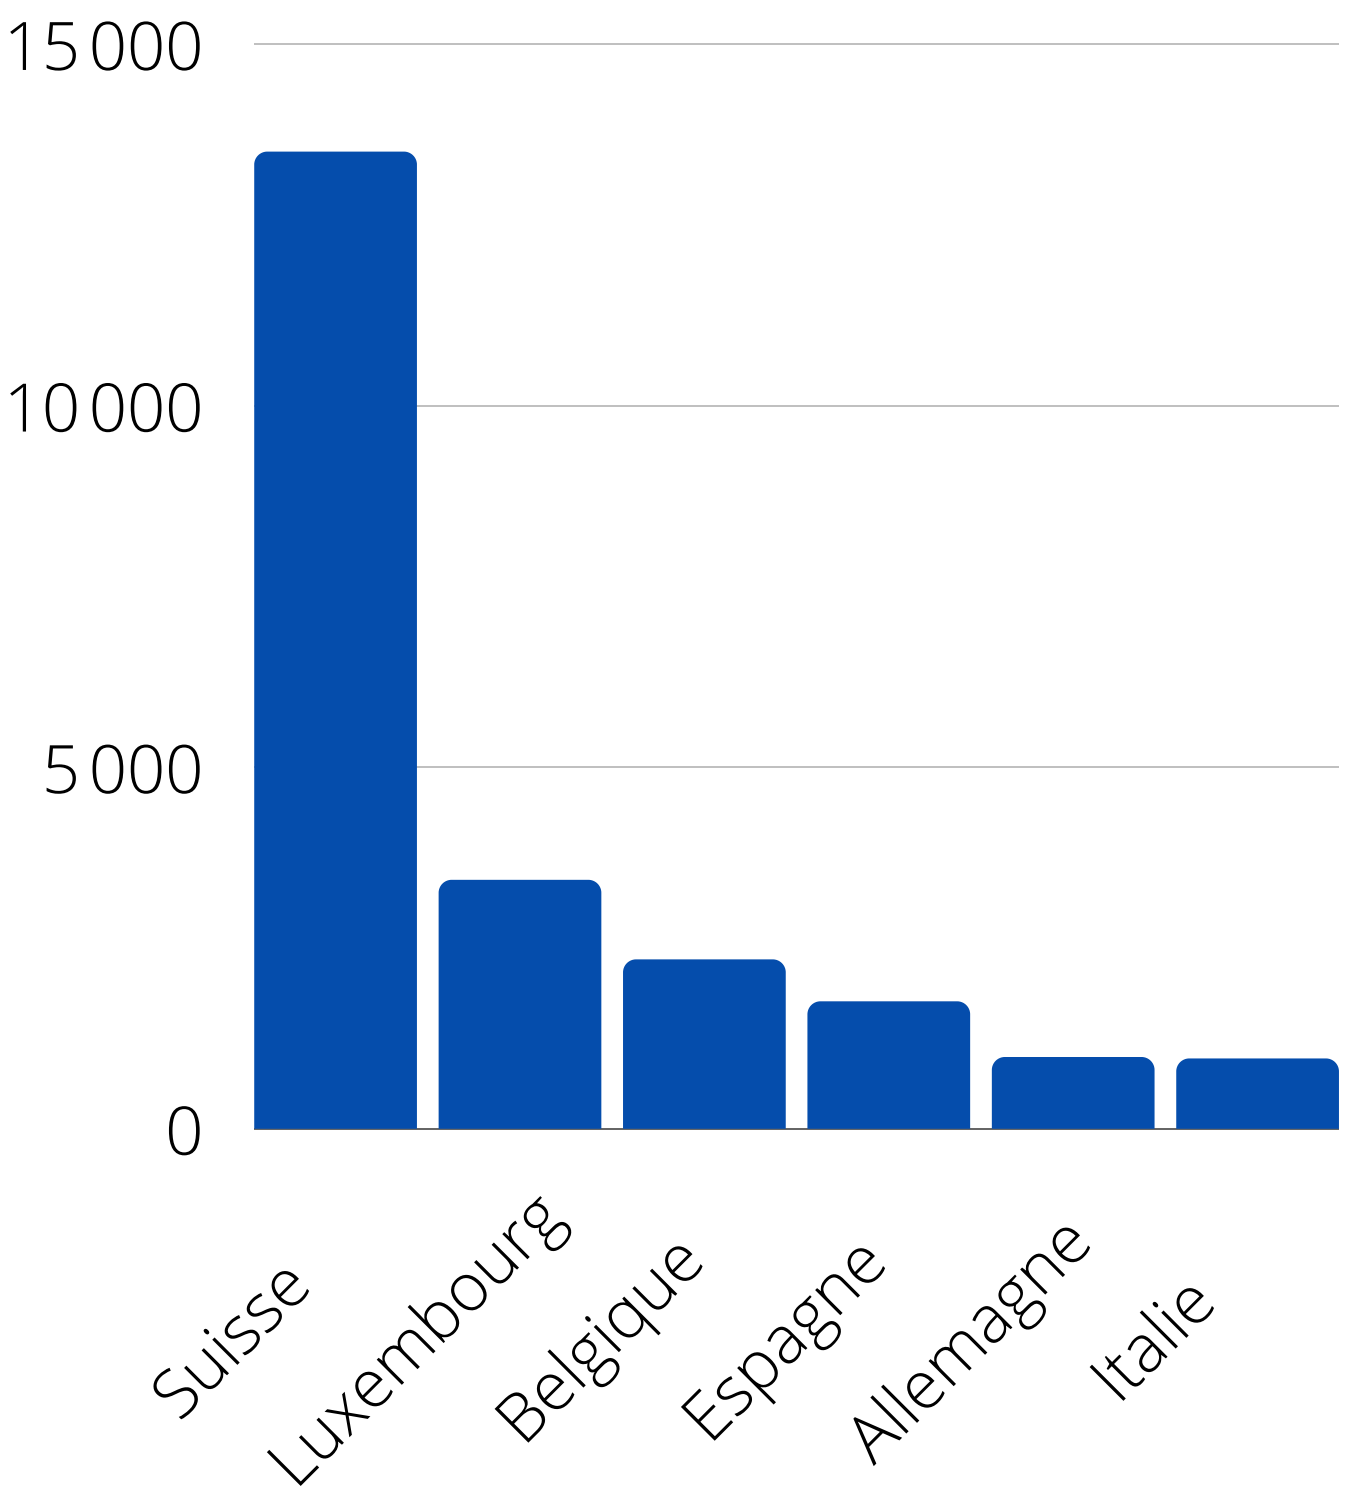

# Travail Frontalier en France

Sur quels pays portent les recherches des internautes ?

\* Source : Google / Recherches mensuelles

Le travail en **Suisse** est de loin le plus recherché par les résidents français

Une tendance sur toute la France ?

\* Source : Google Trends

● Luxembourg ● Belgique ● Suisse

Le travail en Suisse plébiscité dans toute la France sauf dans le **Nord** (travail en Belgique) et la **Lorraine** (travail au Luxembourg)