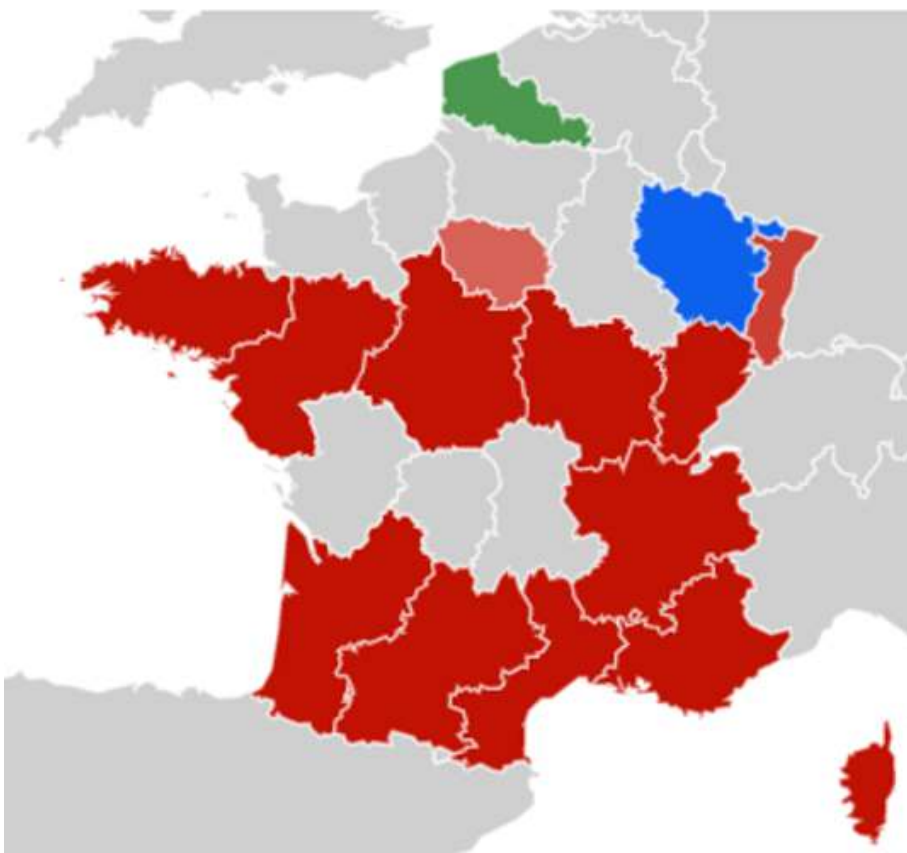

# Travail Frontalier en France

Sur quels pays portent les recherches des internautes ?

\* Source : Google / Recherches mensuelles

Le travail en **Suisse** est de loin le plus recherché par les résidents français

Une tendance sur toute la France ?

\* Source : Google Trends

● Luxembourg ● Belgique ● Suisse

Le travail en Suisse plébiscité dans toute la France sauf dans le **Nord** (travail en Belgique) et la **Lorraine** (travail au Luxembourg)

# Pays Frontaliers

Résultat, **ce n'est pas la taille qui compte !**

**Le Luxembourg** avec seulement **73 km de frontière avec la France** arrive pourtant en **2e position des recherches** mensuelles.

Cela symbolise l'**attractivité du Luxembourg** et explique un peu les **bouchons sur l'A31 !**