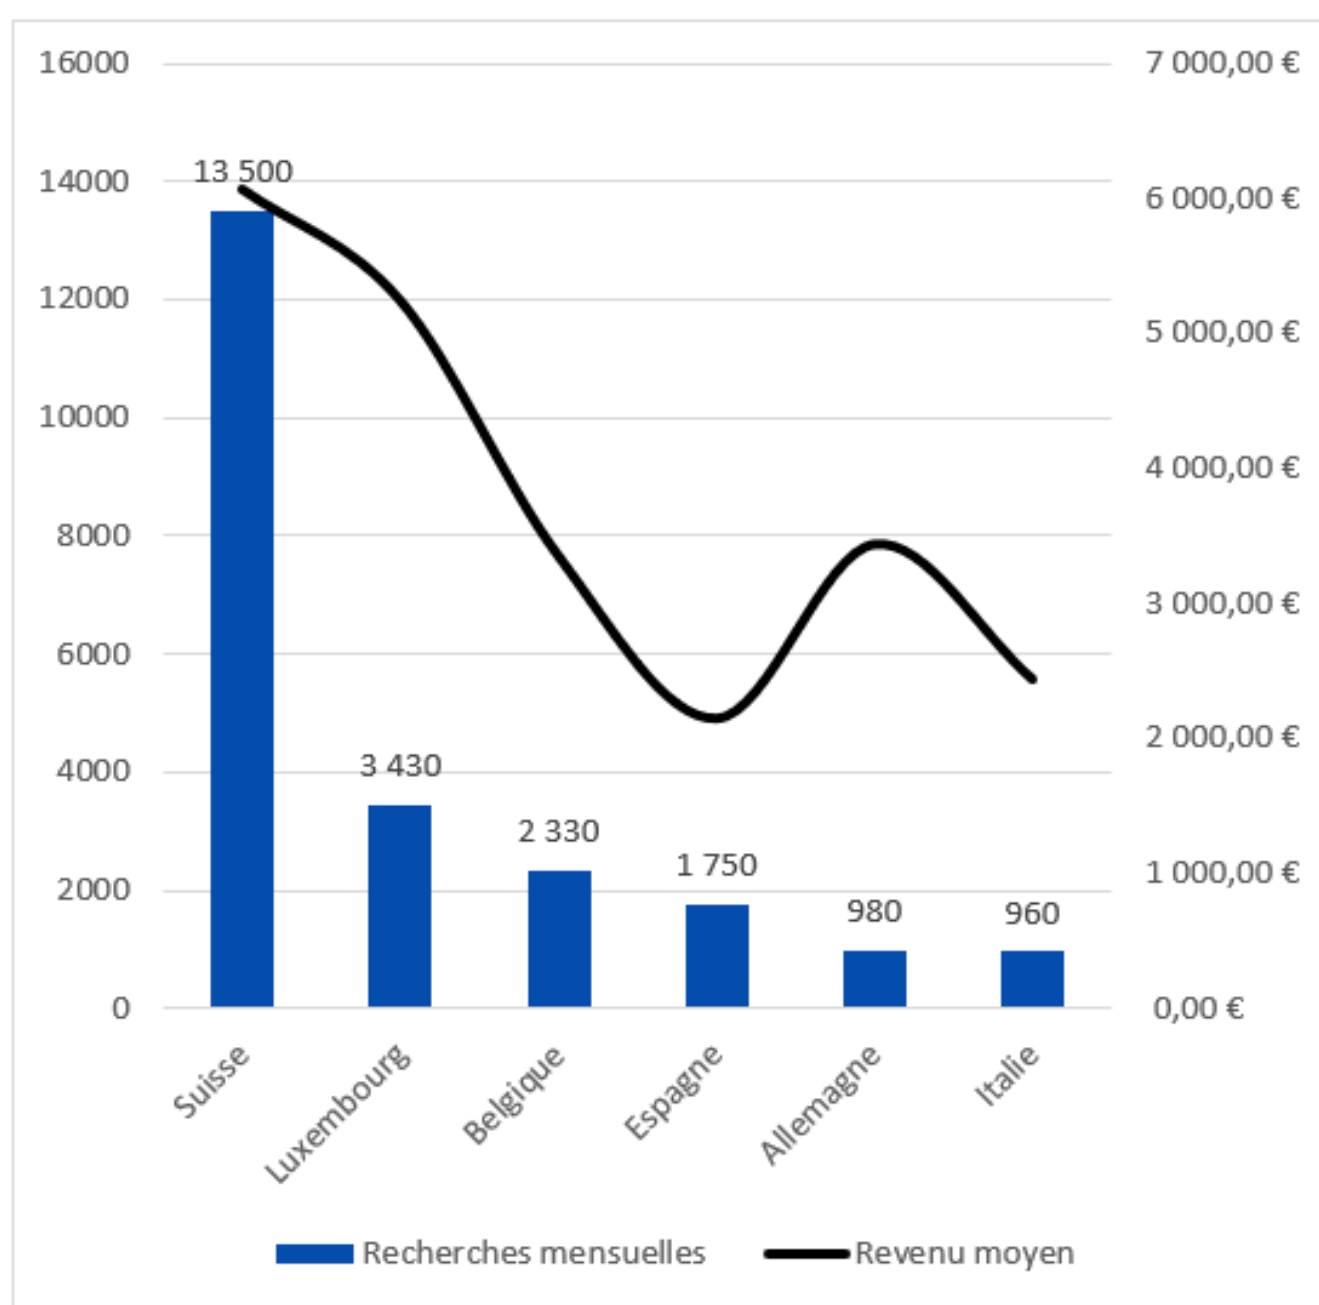

# Pays Frontaliers

## Revenus moyens

\* Source : Banque mondiale / Revenu brut mensuel moyen

6 067 €

5 245 €

3 443 €

3 360 €

2 445 €

2 156 €

Une forte corrélation entre les revenus et l'intérêt des français

+ le **revenu moyen** est élevé, + le **volume de recherches** est élevé.

Seule exception, l'**Allemagne** qui arrive en **3e position** au niveau des **revenus** mais seulement en **5e position** au niveau des **recherches**.

La **barrière de la langue** est sans doute l'une des explications.